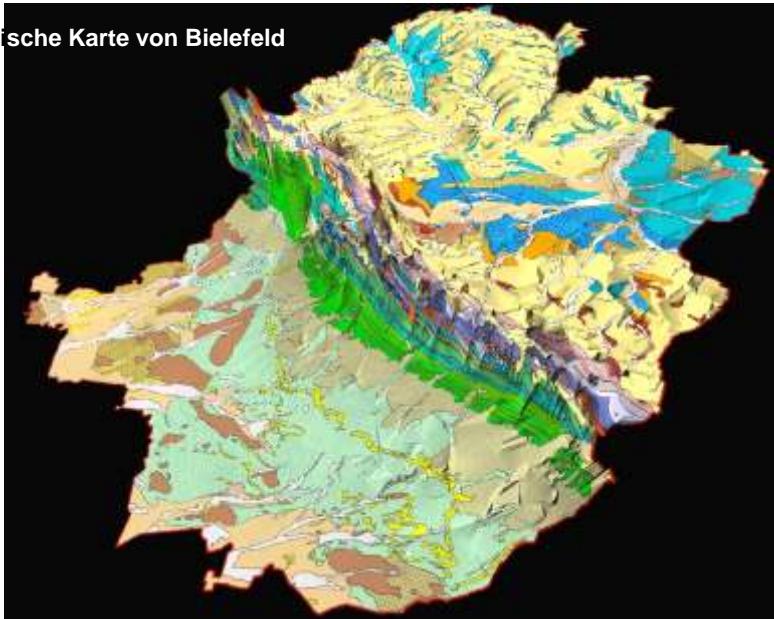

Tierische Sukzessionskontrolle– mit dem Wanderschäfer auf der Trasse
Dietmar Althaus, Umweltamt Stadt Bielefeld

**Bielefeld,
Stadt in 3
Landschaften**

**Ravensberger
Hügelland**

Teutoburger Wald

**Ostmünsterland,
Senne**

Tierische Sukzessionskontrolle– mit dem Wanderschäfer auf der Trasse
Dietmar Althaus, Umweltamt Stadt Bielefeld

Geologische Karte von Bielefeld

Tierische Sukzessionskontrolle– mit dem Wanderschäfer auf der Trasse
Dietmar Althaus, Umweltamt Stadt Bielefeld

Die Bielefelder Schafbeweidung seit 1995

Tierische Sukzessionskontrolle– mit dem Wanderschäfer auf der Trasse
Dietmar Althaus, Umweltamt Stadt Bielefeld

Preußische Landesaufnahme von 1895 „Heiden“ am Südhang des Teutoburger Waldes