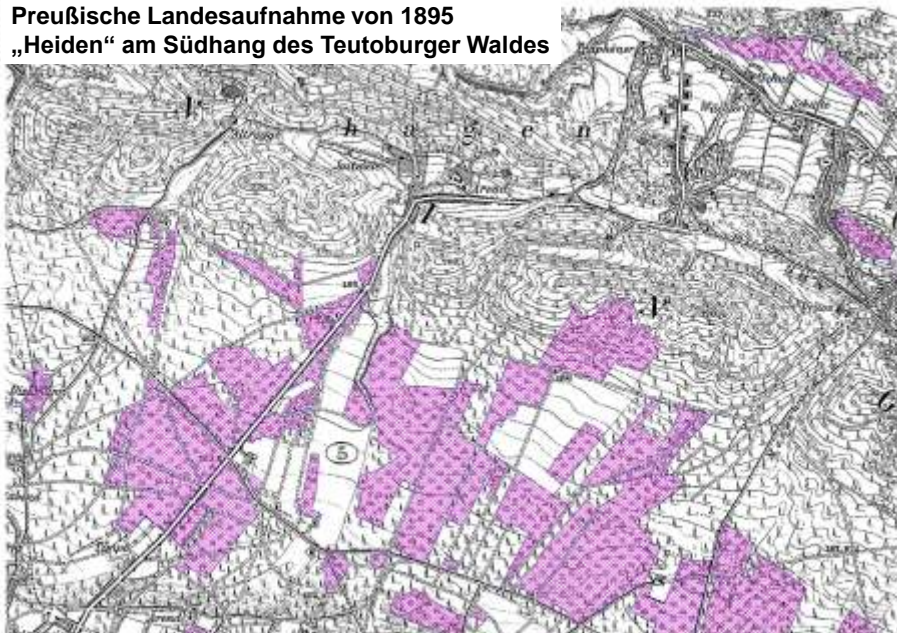

Tierische Sukzessionskontrolle– mit dem Wanderschäfer auf der Trasse
Dietmar Althaus, Umweltamt Stadt Bielefeld

**Bielefeld,
Stadt in 3
Landschaften**

**Ravensberger
Hügelland**

Teutoburger Wald

**Ostmünsterland,
Senne**

Tierische Sukzessionskontrolle– mit dem Wanderschäfer auf der Trasse
Dietmar Althaus, Umweltamt Stadt Bielefeld

Geologische Karte von Bielefeld

Tierische Sukzessionskontrolle– mit dem Wanderschäfer auf der Trasse
Dietmar Althaus, Umweltamt Stadt Bielefeld

Die Bielefelder Schafbeweidung seit 1995

Tierische Sukzessionskontrolle– mit dem Wanderschäfer auf der Trasse
Dietmar Althaus, Umweltamt Stadt Bielefeld

Preußische Landesaufnahme von 1895 „Heiden“ am Südhang des Teutoburger Waldes