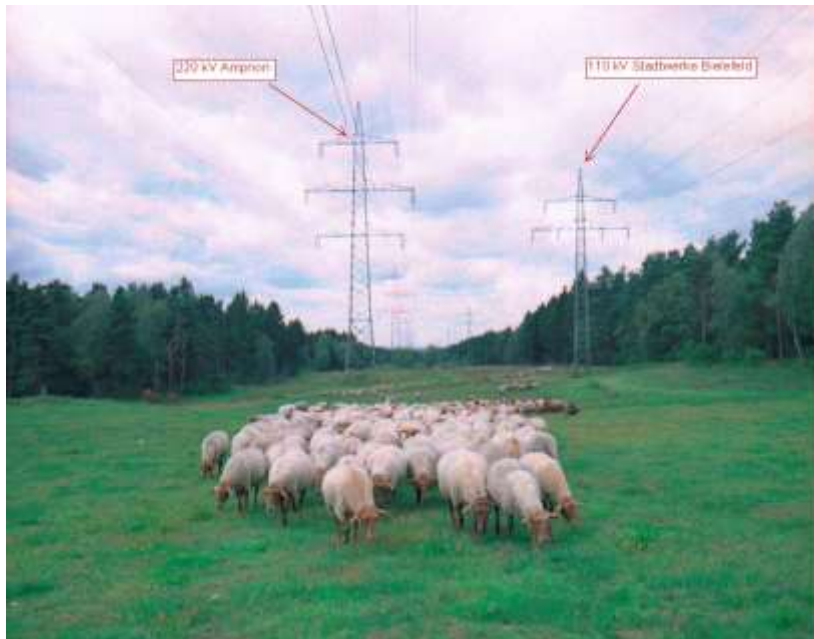

Die Bielefelder Schafbeweidung seit 1995

Tierische Sukzessionskontrolle– mit dem Wanderschäfer auf der Trasse
Dietmar Althaus, Umweltamt Stadt Bielefeld

Preußische Landesaufnahme von 1895 „Heiden“ am Südhang des Teutoburger Waldes

Tierische Sukzessionskontrolle– mit dem Wanderschäfer auf der Trasse
Dietmar Althaus, Umweltamt Stadt Bielefeld

Beteiligte in der Schafbeweidung Bielefeld

Stadt Bielefeld, Umweltamt

Stiftung Bethel, Forstverwaltung

Biologische Station Gütersloh/Bielefeld

Tierische Sukzessionskontrolle– mit dem Wanderschäfer auf der Trasse
Dietmar Althaus, Umweltamt Stadt Bielefeld

Tierische Sukzessionskontrolle– mit dem Wanderschäfer auf der Trasse
Dietmar Althaus, Umweltamt Stadt Bielefeld