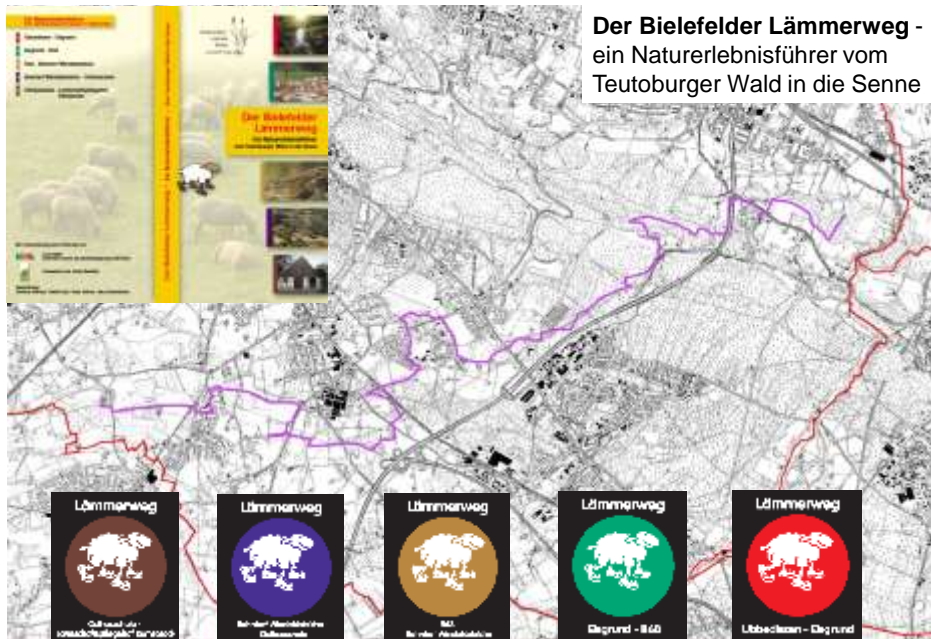

Gehölzentfernung

Tierische Sukzessionskontrolle– mit dem Wanderschäfer auf der Trasse
Dietmar Althaus, Umweltamt Stadt Bielefeld

Zauneidechse, RL 2

Heidenelke, RL 3

Goldwespe, RL 2

Feldgrille, RL 3

Tierische Sukzessionskontrolle– mit dem Wanderschäfer auf der Trasse
Dietmar Althaus, Umweltamt Stadt Bielefeld

Tierische Sukzessionskontrolle– mit dem Wanderschäfer auf der Trasse
 Dietmar Althaus, Umweltamt Stadt Bielefeld

Rhönschaf

Landschaftsrassen im Einsatz

Coburger Füchse

Tierische Sukzessionskontrolle– mit dem Wanderschäfer auf der Trasse
 Dietmar Althaus, Umweltamt Stadt Bielefeld

Tierische Sukzessionskontrolle– mit dem Wanderschäfer auf der Trasse
 Dietmar Althaus, Umweltamt Stadt Bielefeld

Tierische Sukzessionskontrolle– mit dem Wanderschäfer auf der Trasse
 Dietmar Althaus, Umweltamt Stadt Bielefeld

Öffentlichkeitsarbeit

Tierische Sukzessionskontrolle– mit dem Wanderschäfer auf der Trasse
Dietmar Althaus, Umweltamt Stadt Bielefeld

Der Bielefelder Lämmerweg - ein Naturerlebnisführer vom Teutoburger Wald in die Senne