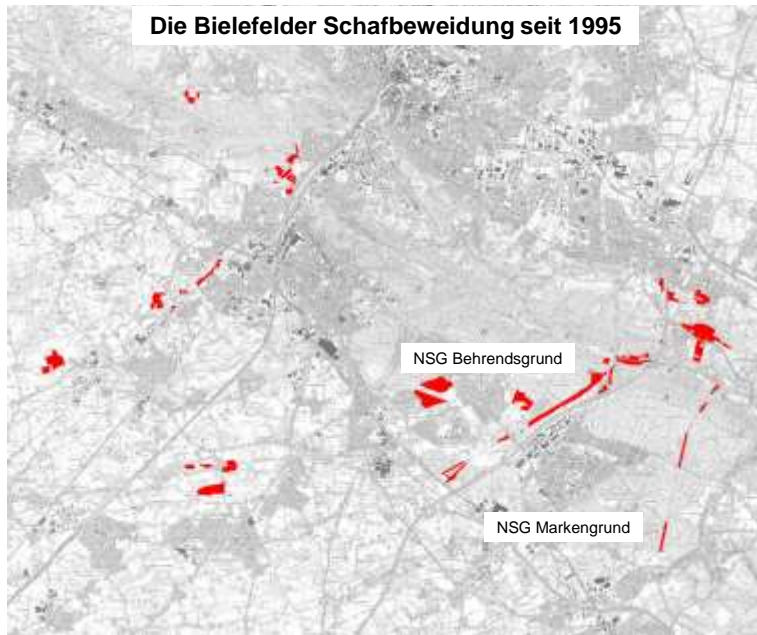

Tierische Sukzessionskontrolle– mit dem Wanderschäfer auf der Trasse
Dietmar Althaus, Umweltamt Stadt Bielefeld

**Bielefeld,
Stadt in 3
Landschaften**

**Ravensberger
Hügelland**

Teutoburger Wald

**Ostmünsterland,
Senne**

Tierische Sukzessionskontrolle– mit dem Wanderschäfer auf der Trasse
Dietmar Althaus, Umweltamt Stadt Bielefeld

Geologische Karte von Bielefeld

Tierische Sukzessionskontrolle– mit dem Wanderschäfer auf der Trasse
Dietmar Althaus, Umweltamt Stadt Bielefeld

Die Bielefelder Schafbeweidung seit 1995

Tierische Sukzessionskontrolle– mit dem Wanderschäfer auf der Trasse
Dietmar Althaus, Umweltamt Stadt Bielefeld

Preußische Landesaufnahme von 1895 „Heiden“ am Südhang des Teutoburger Waldes